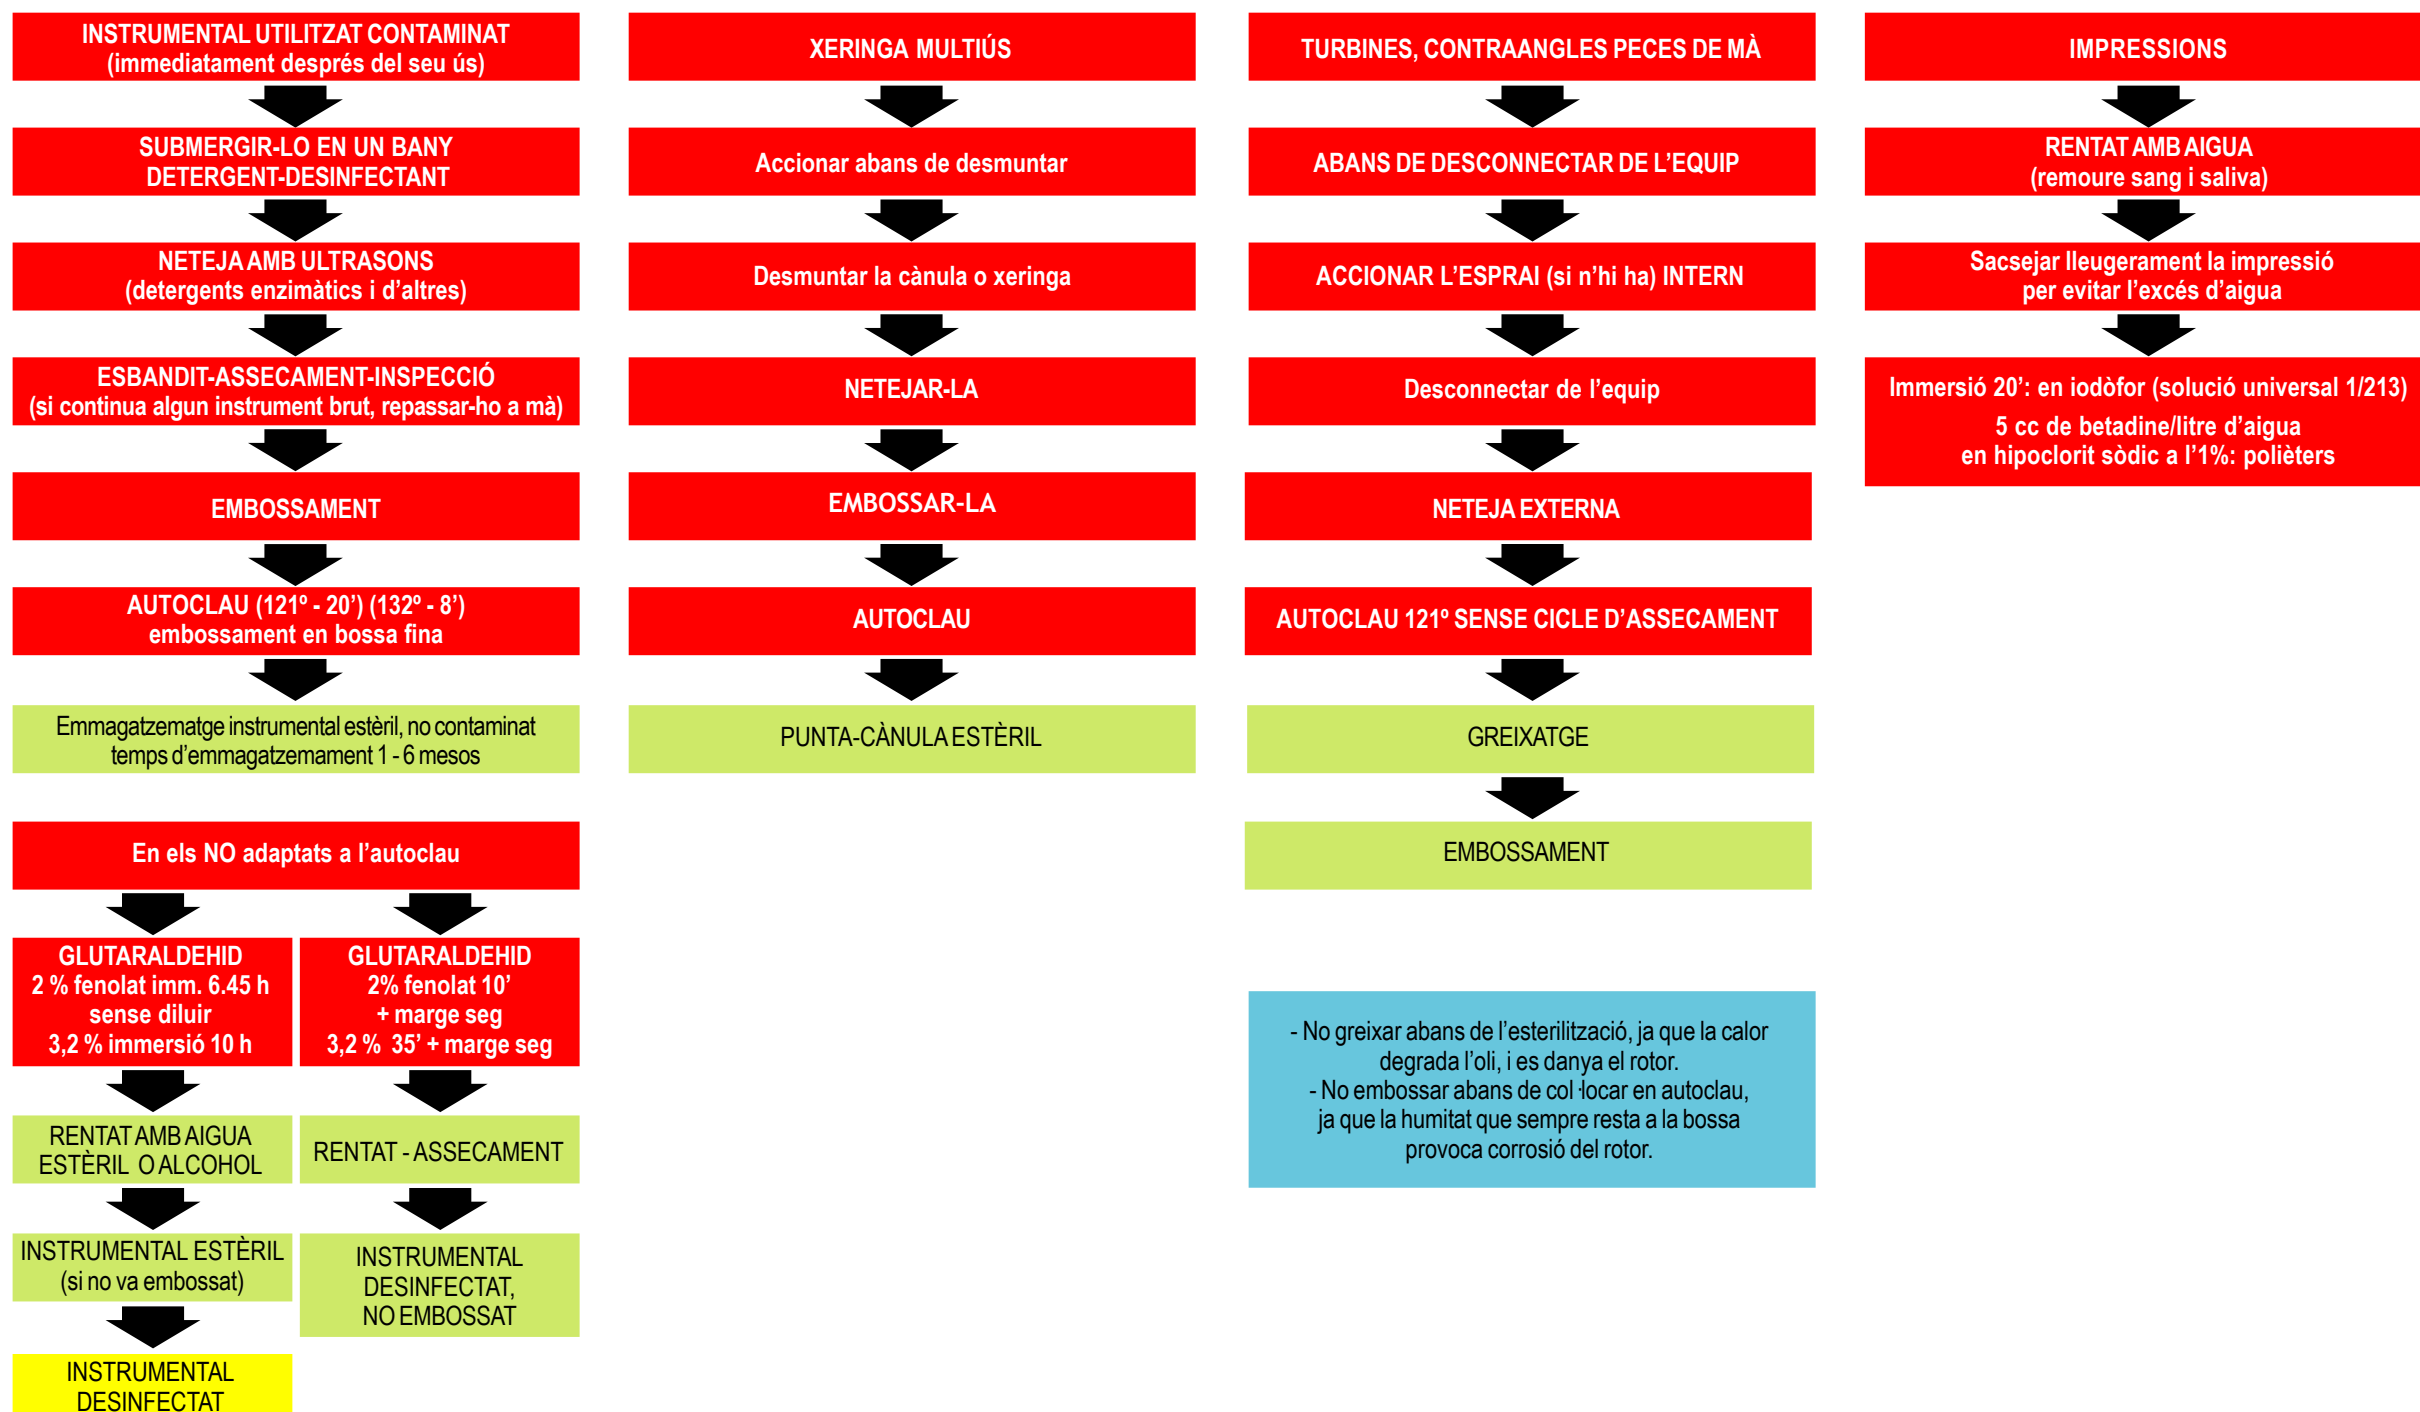

# asèpsia en odontologia

Dr. Joaquín Porta Jorba

Normativa homologada pel Col·legi Oficial d'Odontòlegs i Estomatòlegs de Catalunya

## Instrumental

## Personal

## Àrea de treball

Codi de colors:

- CONTAMINAT
- DESINFECTAT
- ESTERILITZAT

Col·legi Oficial d'Odontòlegs i Estomatòlegs de Catalunya

www.coec.net